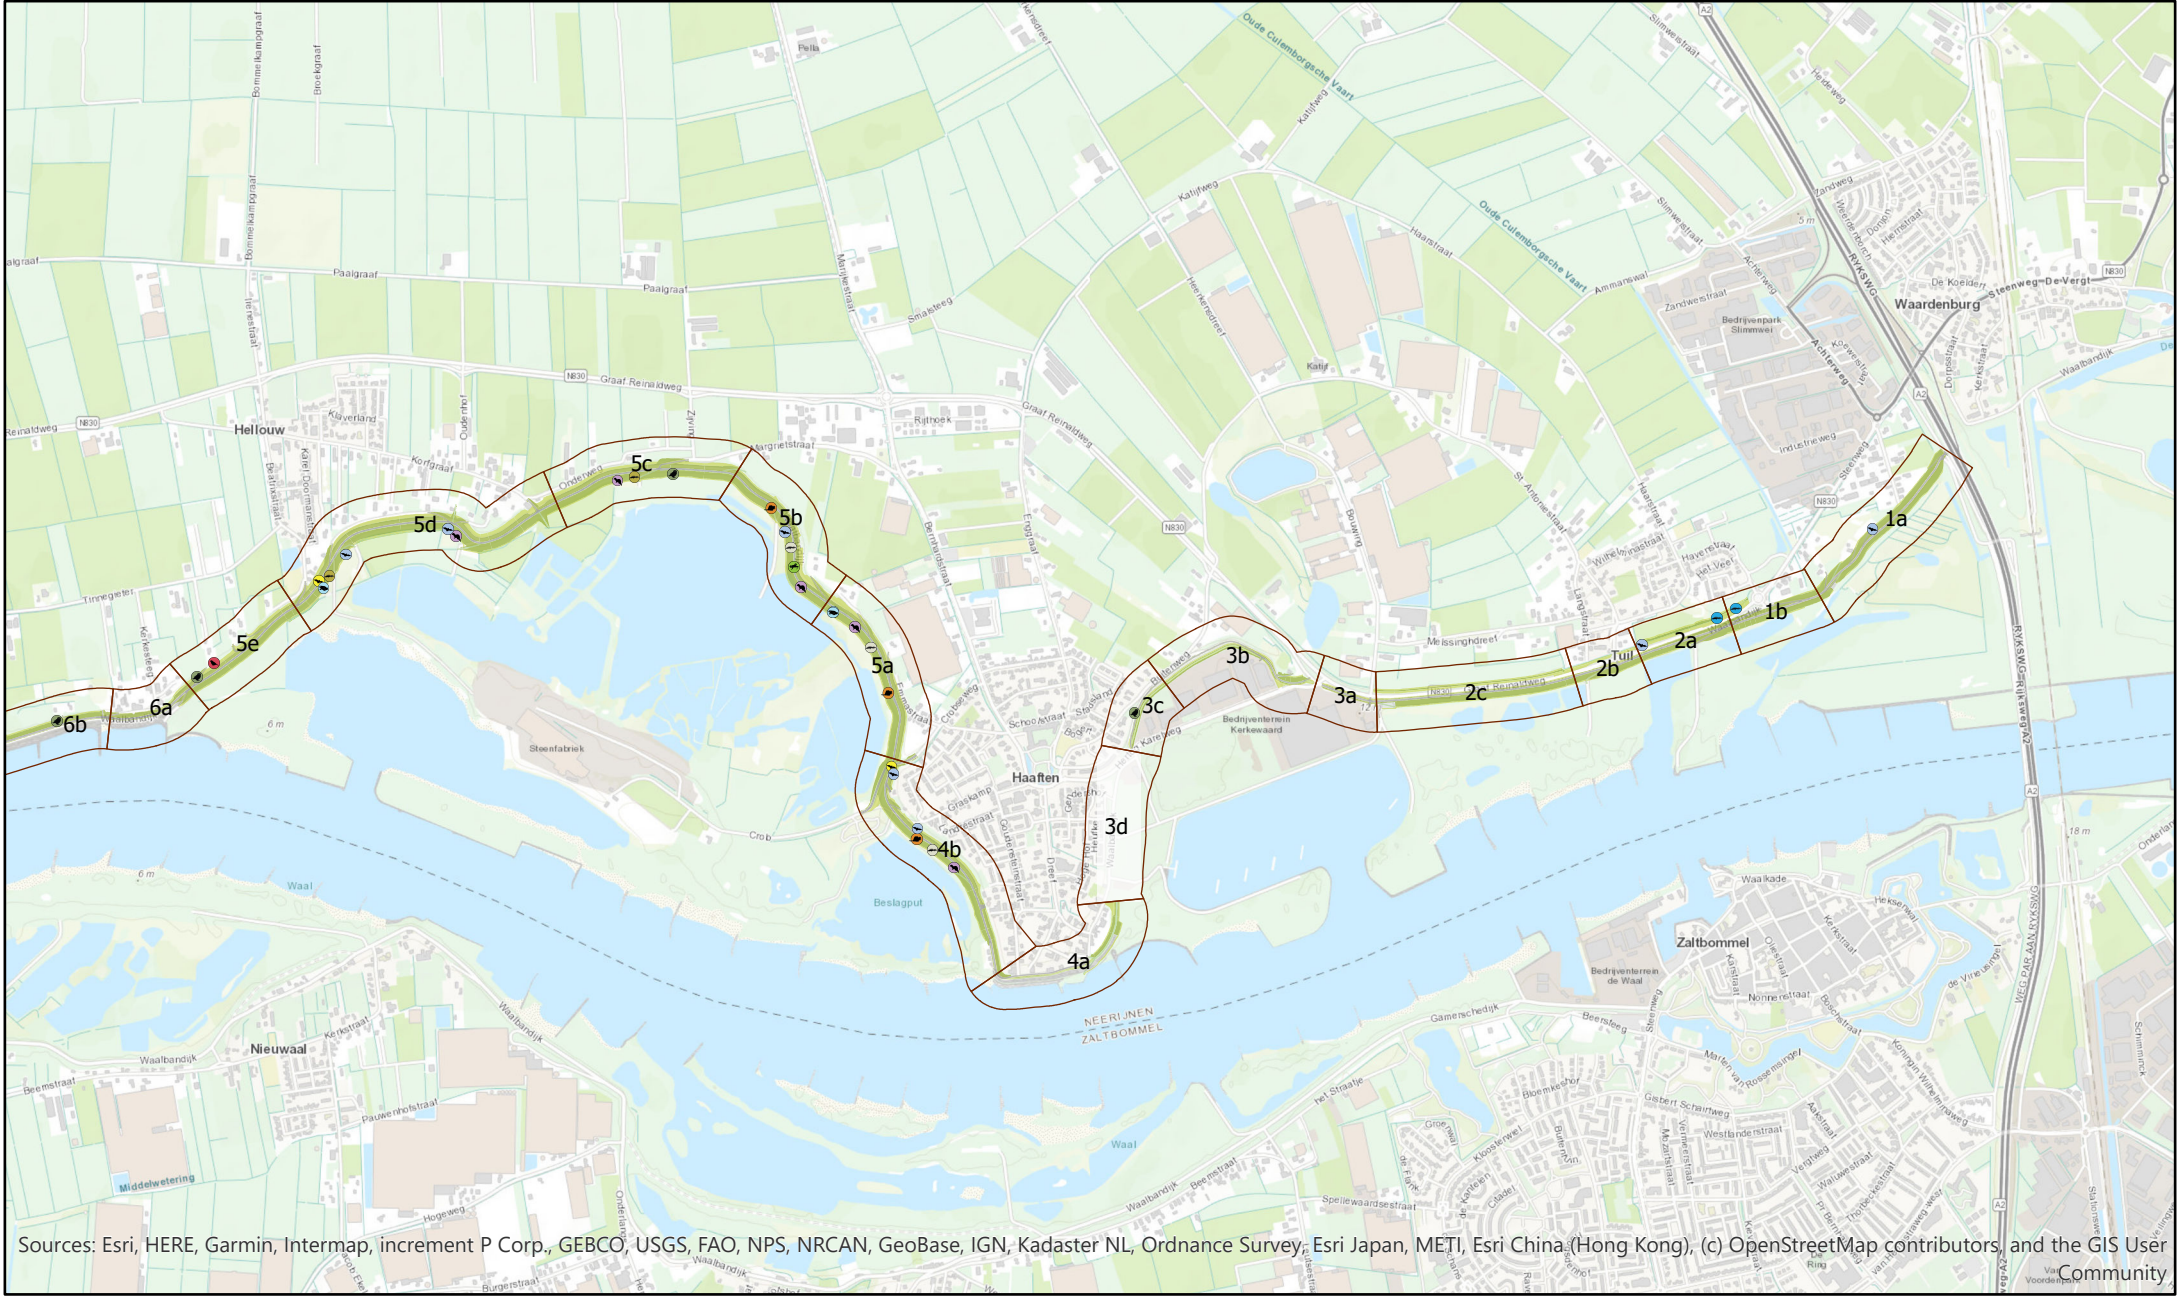

Sources: Esri, HERE, Garmin, Intermap, increment P Corp., GEBCO, USGS, FAO, NPS, NRCAN, GeoBase, IGN, Kadaster NL, Ordnance Survey, Esri Japan, METI, Esri China (Hong Kong), (c) OpenStreetMap contributors, and the GIS User Community

Effectbeoordeling soorten

Versie ontwerp: OPPWW v1.2
Datum: 25-2-2020
Schaal: 1:25.000

0 0,17 0,35 0,7
Kilometers

1. **Inventarisatie ecologie**
2. aantasting leefgebied kamsalamander (overwintering)
   - aantasting leefgebied kamsalamander (voortplanting en overwintering)
   - aantasting leefgebied poelkikker (overwintering)
   - aantasting leefgebied rugstreeppad (overwintering)
   - aantasting vliegrouwe vleermuisen
   - aantasting zomer-paarverblijfplaats
   - aantasting leefgebied huismus
   - aantasting leefgebied steenuil
   - aantasting leefgebied bever
   - aantasting leefgebied kleine marters